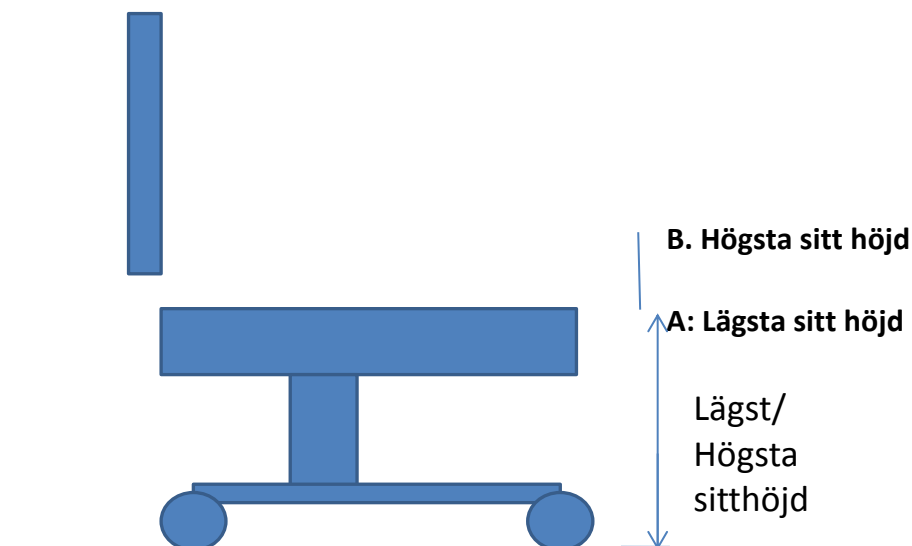

# Anna-stol sitt höjd monterad.

## Monterad med Gaspelare, sits och kryss, svart med hjul

Art.nr.:	A. mått(mm)	B. mått(mm)	Färg	Övrigt
7047	430	510	Blank	Lägsta
70493	470	600	Svart	
70491	500	600	Svart	Standard
7048	500	590	Blank	
7050	530	680	Blank	
7054	540	680	Svart	
70492	540	740	Blank	
70511	580	770	Svart	
7051	600	790	Blank	Högsta
7053	600	790	Svart	Högsta